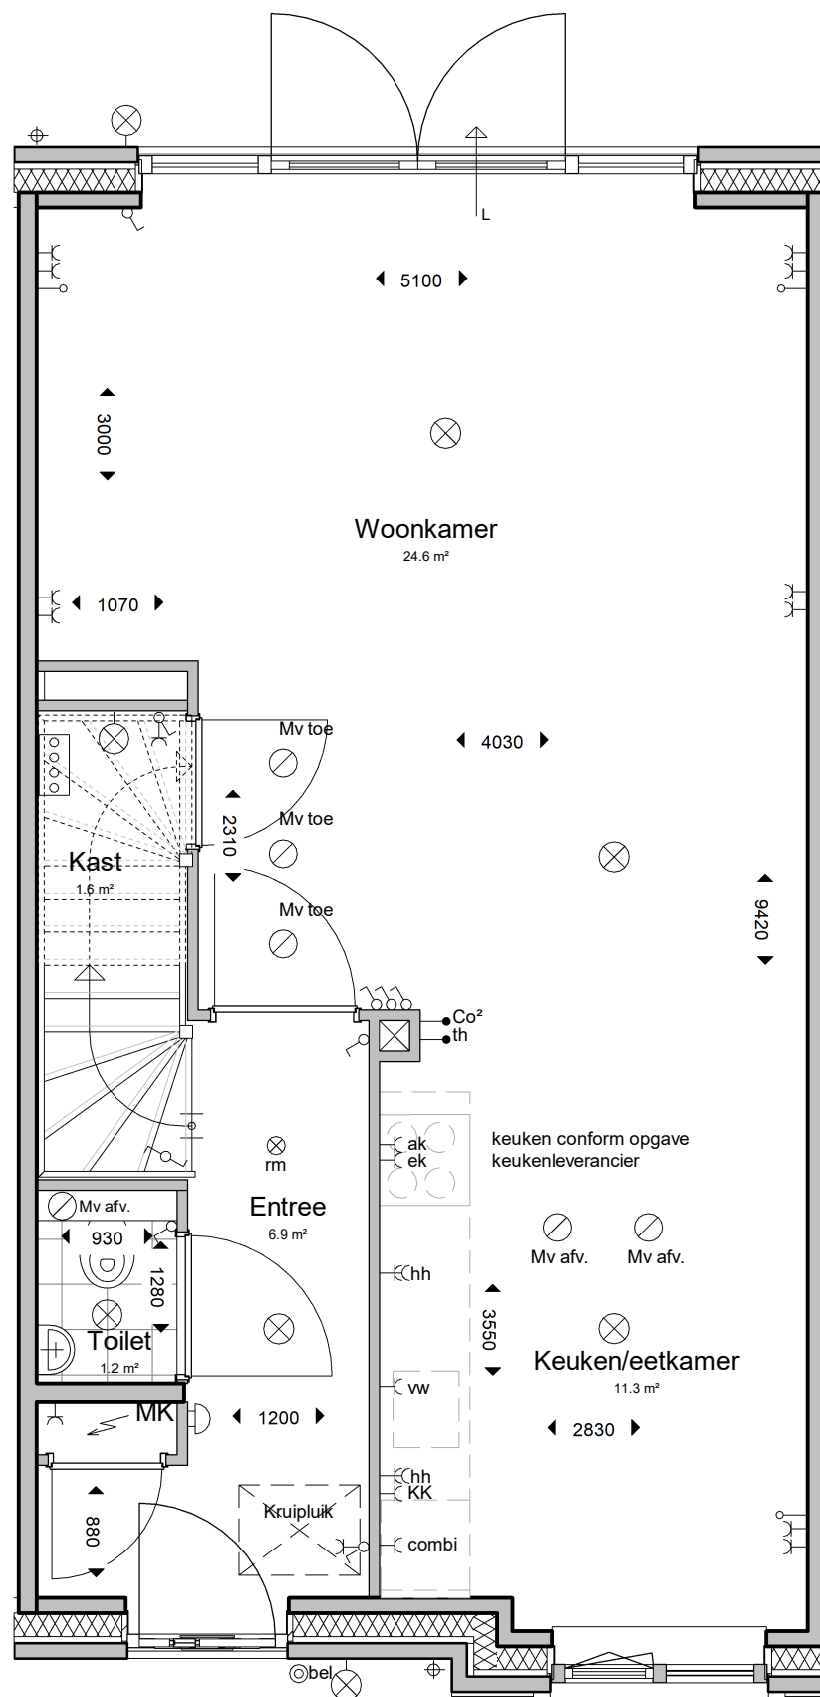

Voorblad

PROJECTNUMMER :

122-8103

SCHAAL : 1:50

FORMAAT : A3

DATUM : 16-08-2022

BLAD :

22 BN-75