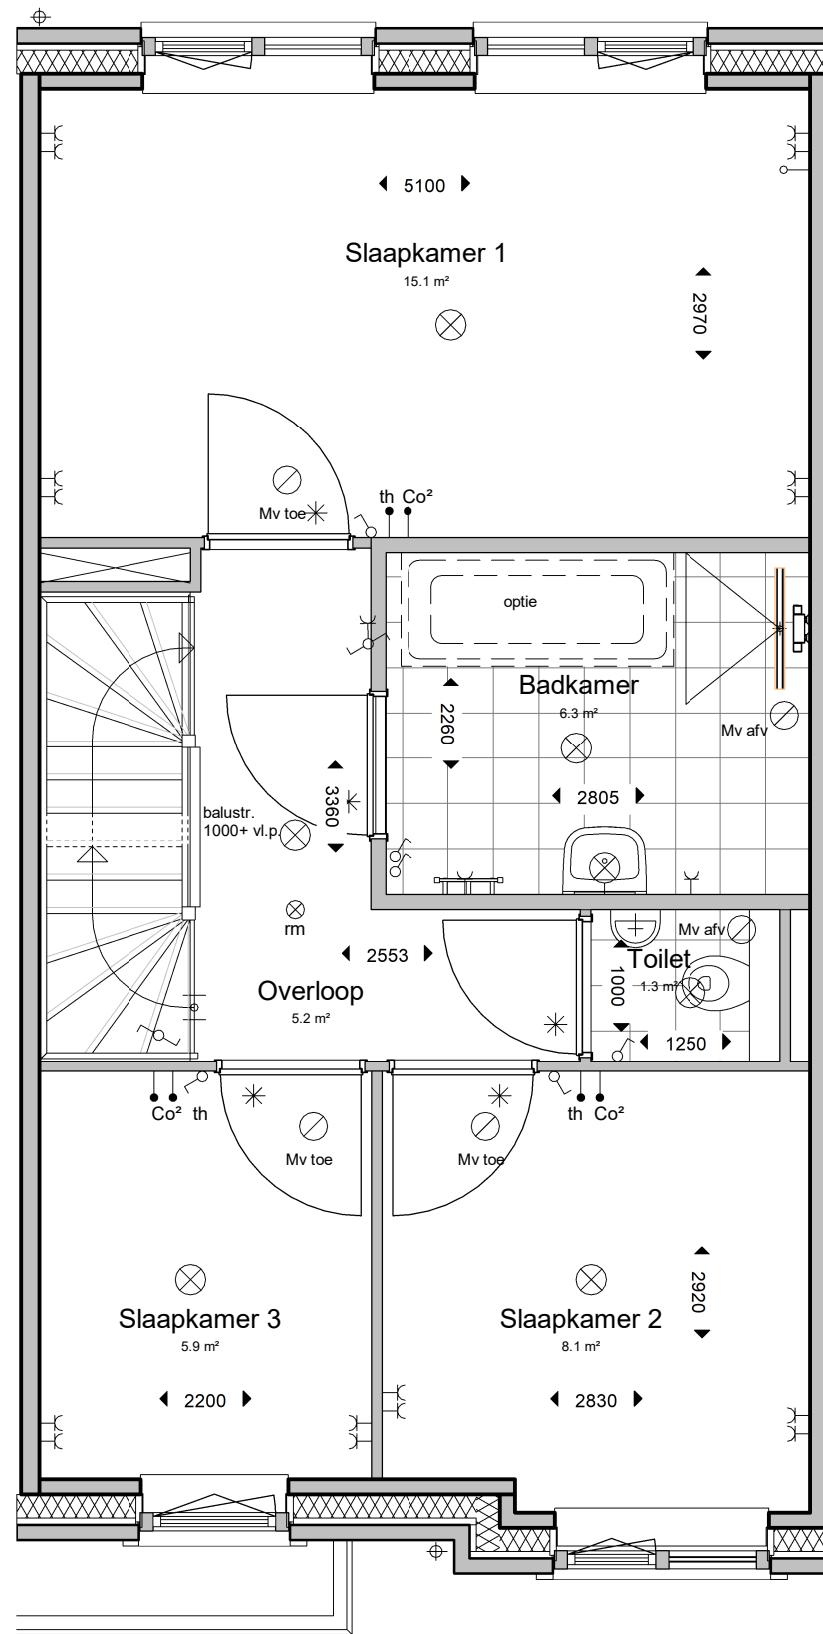

1e Verdieping