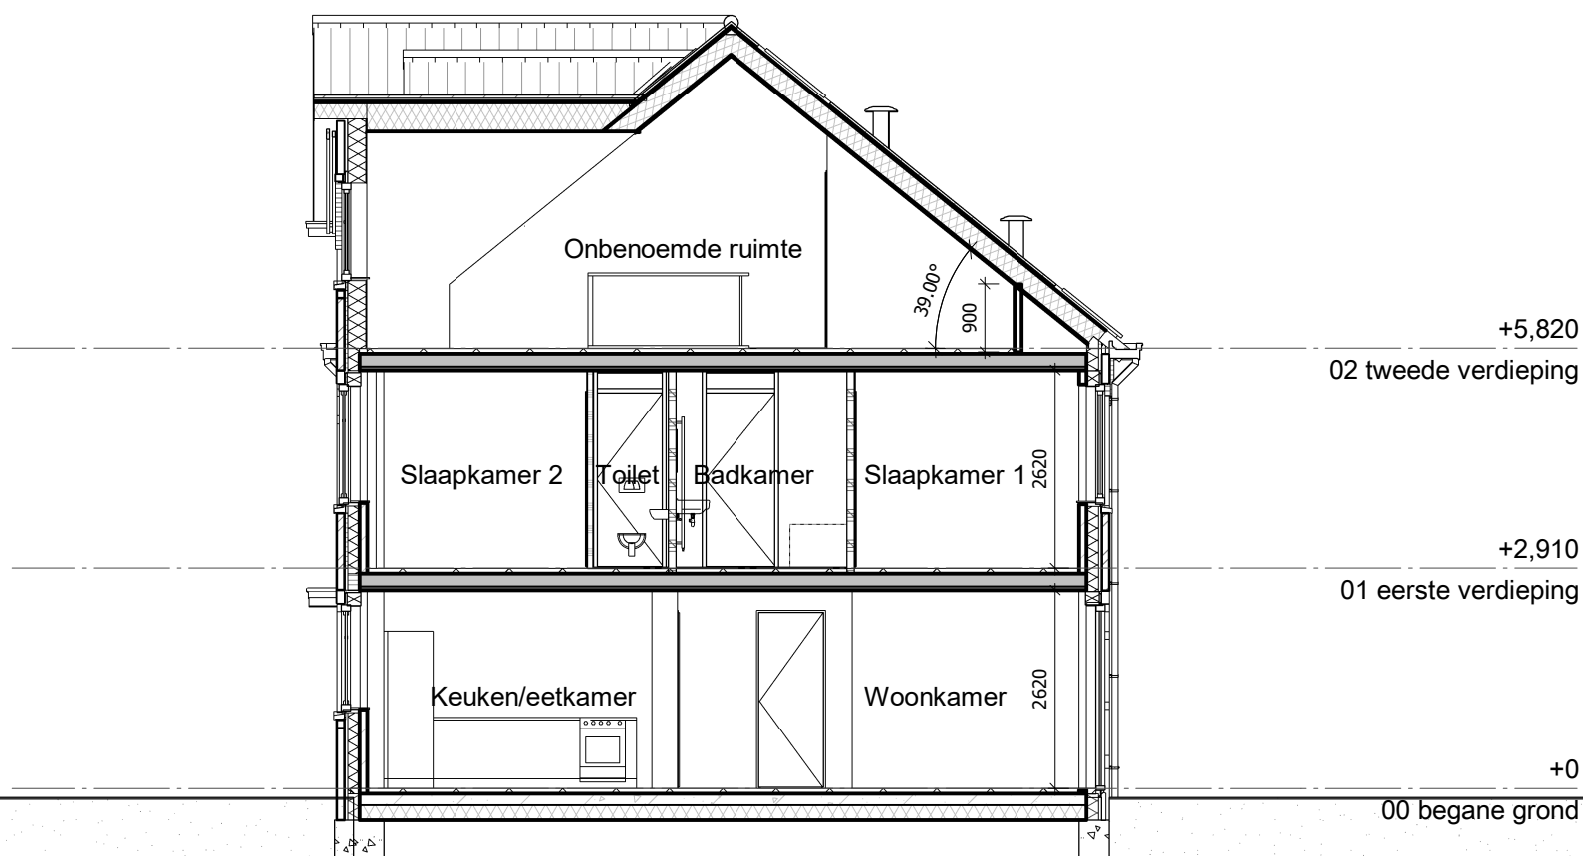

BLAD :

25 BN-75

Voorgevel

Achtergevel

Doorsnede

ADRES : Groeneweg 38, 3059 LC Rotterdam
 EMAIL : info@knaap.nl
 TELEFOON : 010 - 2221000
 WEBSITE : www.knaap.nl

OPDRACHTGEVER :

Knaap Maatwoningen
 Groeneweg 38, 3059 LC Rotterdam

PROJECT :

Westvaartpark, Hazerswoude-Rijndijk
 Blok 13a

ONDERDEEL :

Gevels en doorsnede

PROJECTNUMMER :

122-8103

SCHAAL : 1:50

FORMAAT : A3