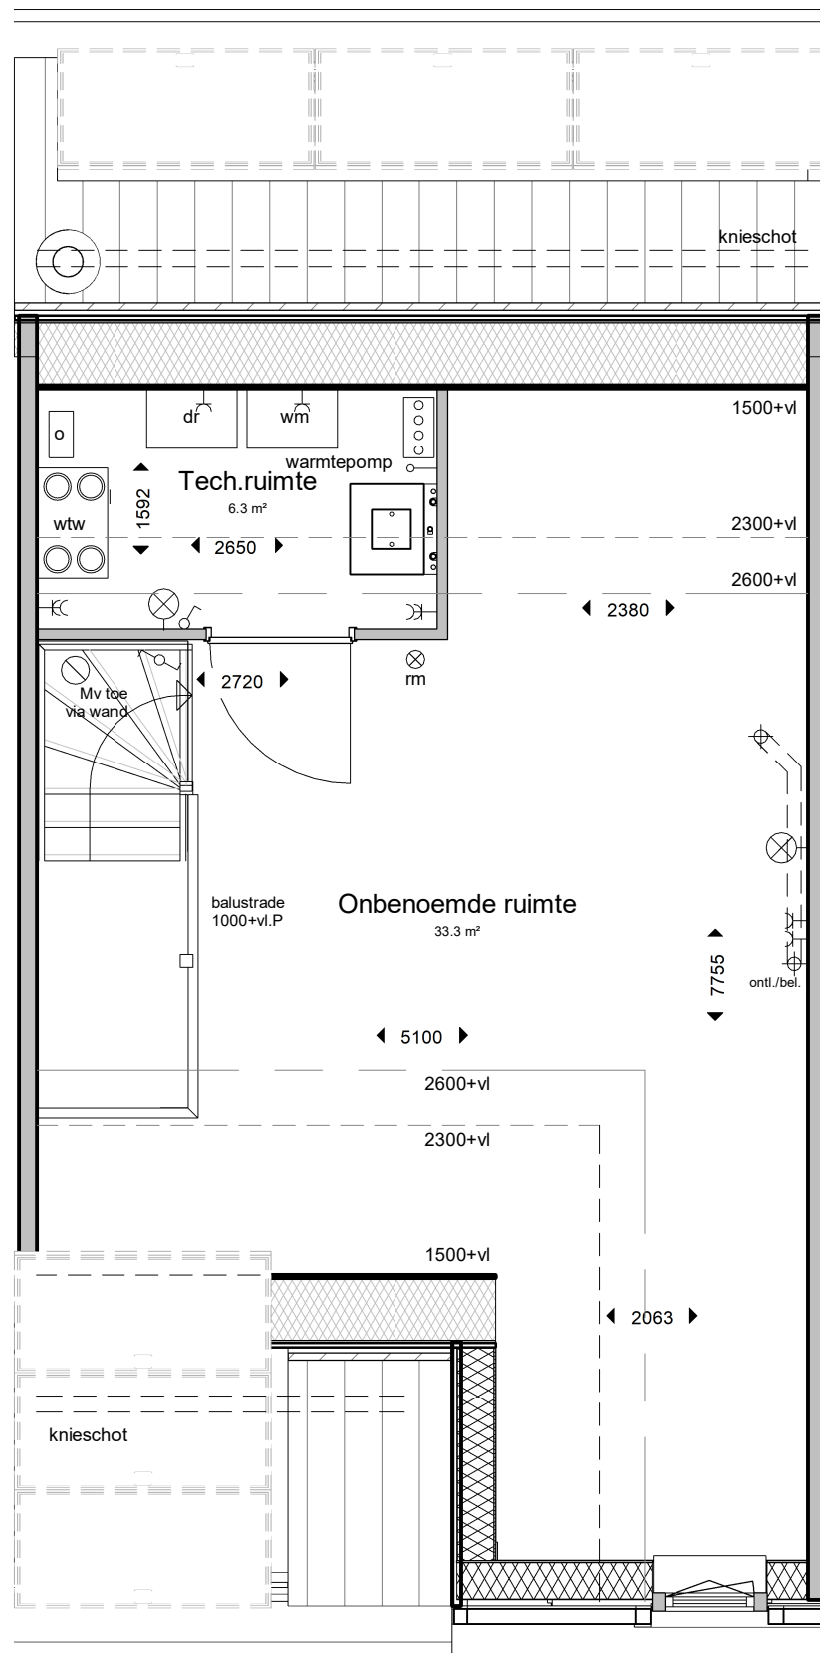

2e Verdieping