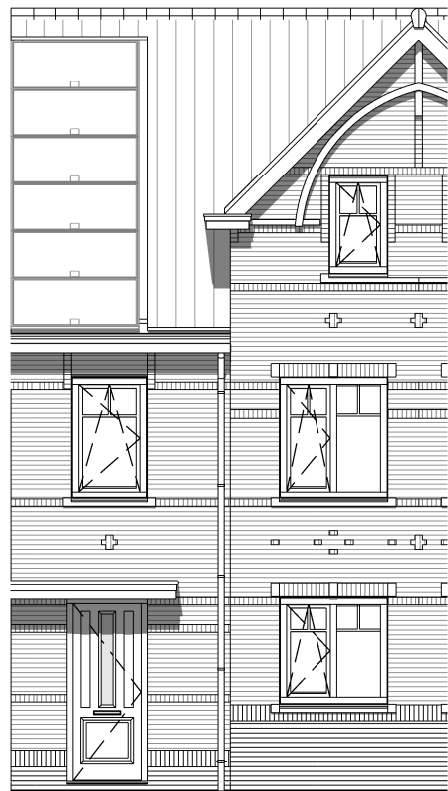

Voorgevel

ADRES : Groeneweg 38, 3059 LC Rotterdam
EMAIL : info@knaap.nl
TELEFOON : 010 - 2221000
WEBSITE : www.knaap.nl

OPDRACHTGEVER :

Knaap Maatwoningen
Groeneweg 38, 3059 LC Rotterdam

PROJECT :

Westvaartpark, Hazerswoude-Rijndijk
Blok 13a

ONDERDEEL :

Gevels en doorsnede

PROJECTNUMMER :

122-8103

SCHAAL : 1:50

FORMAAT : A3

DATUM : 16-08-2022

BLAD :

26 BN-75