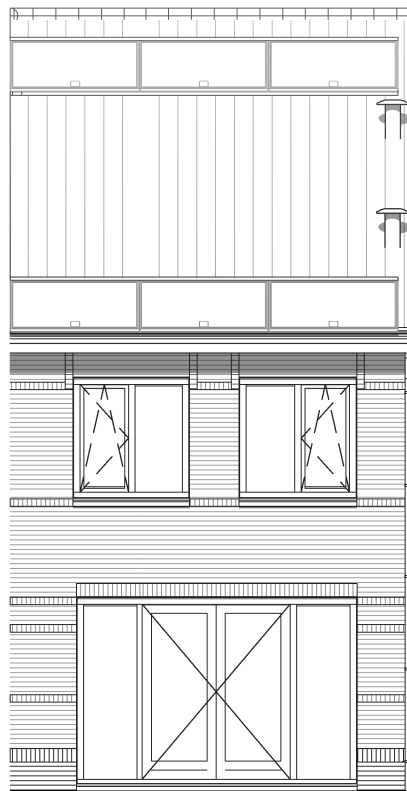

Achtergevel